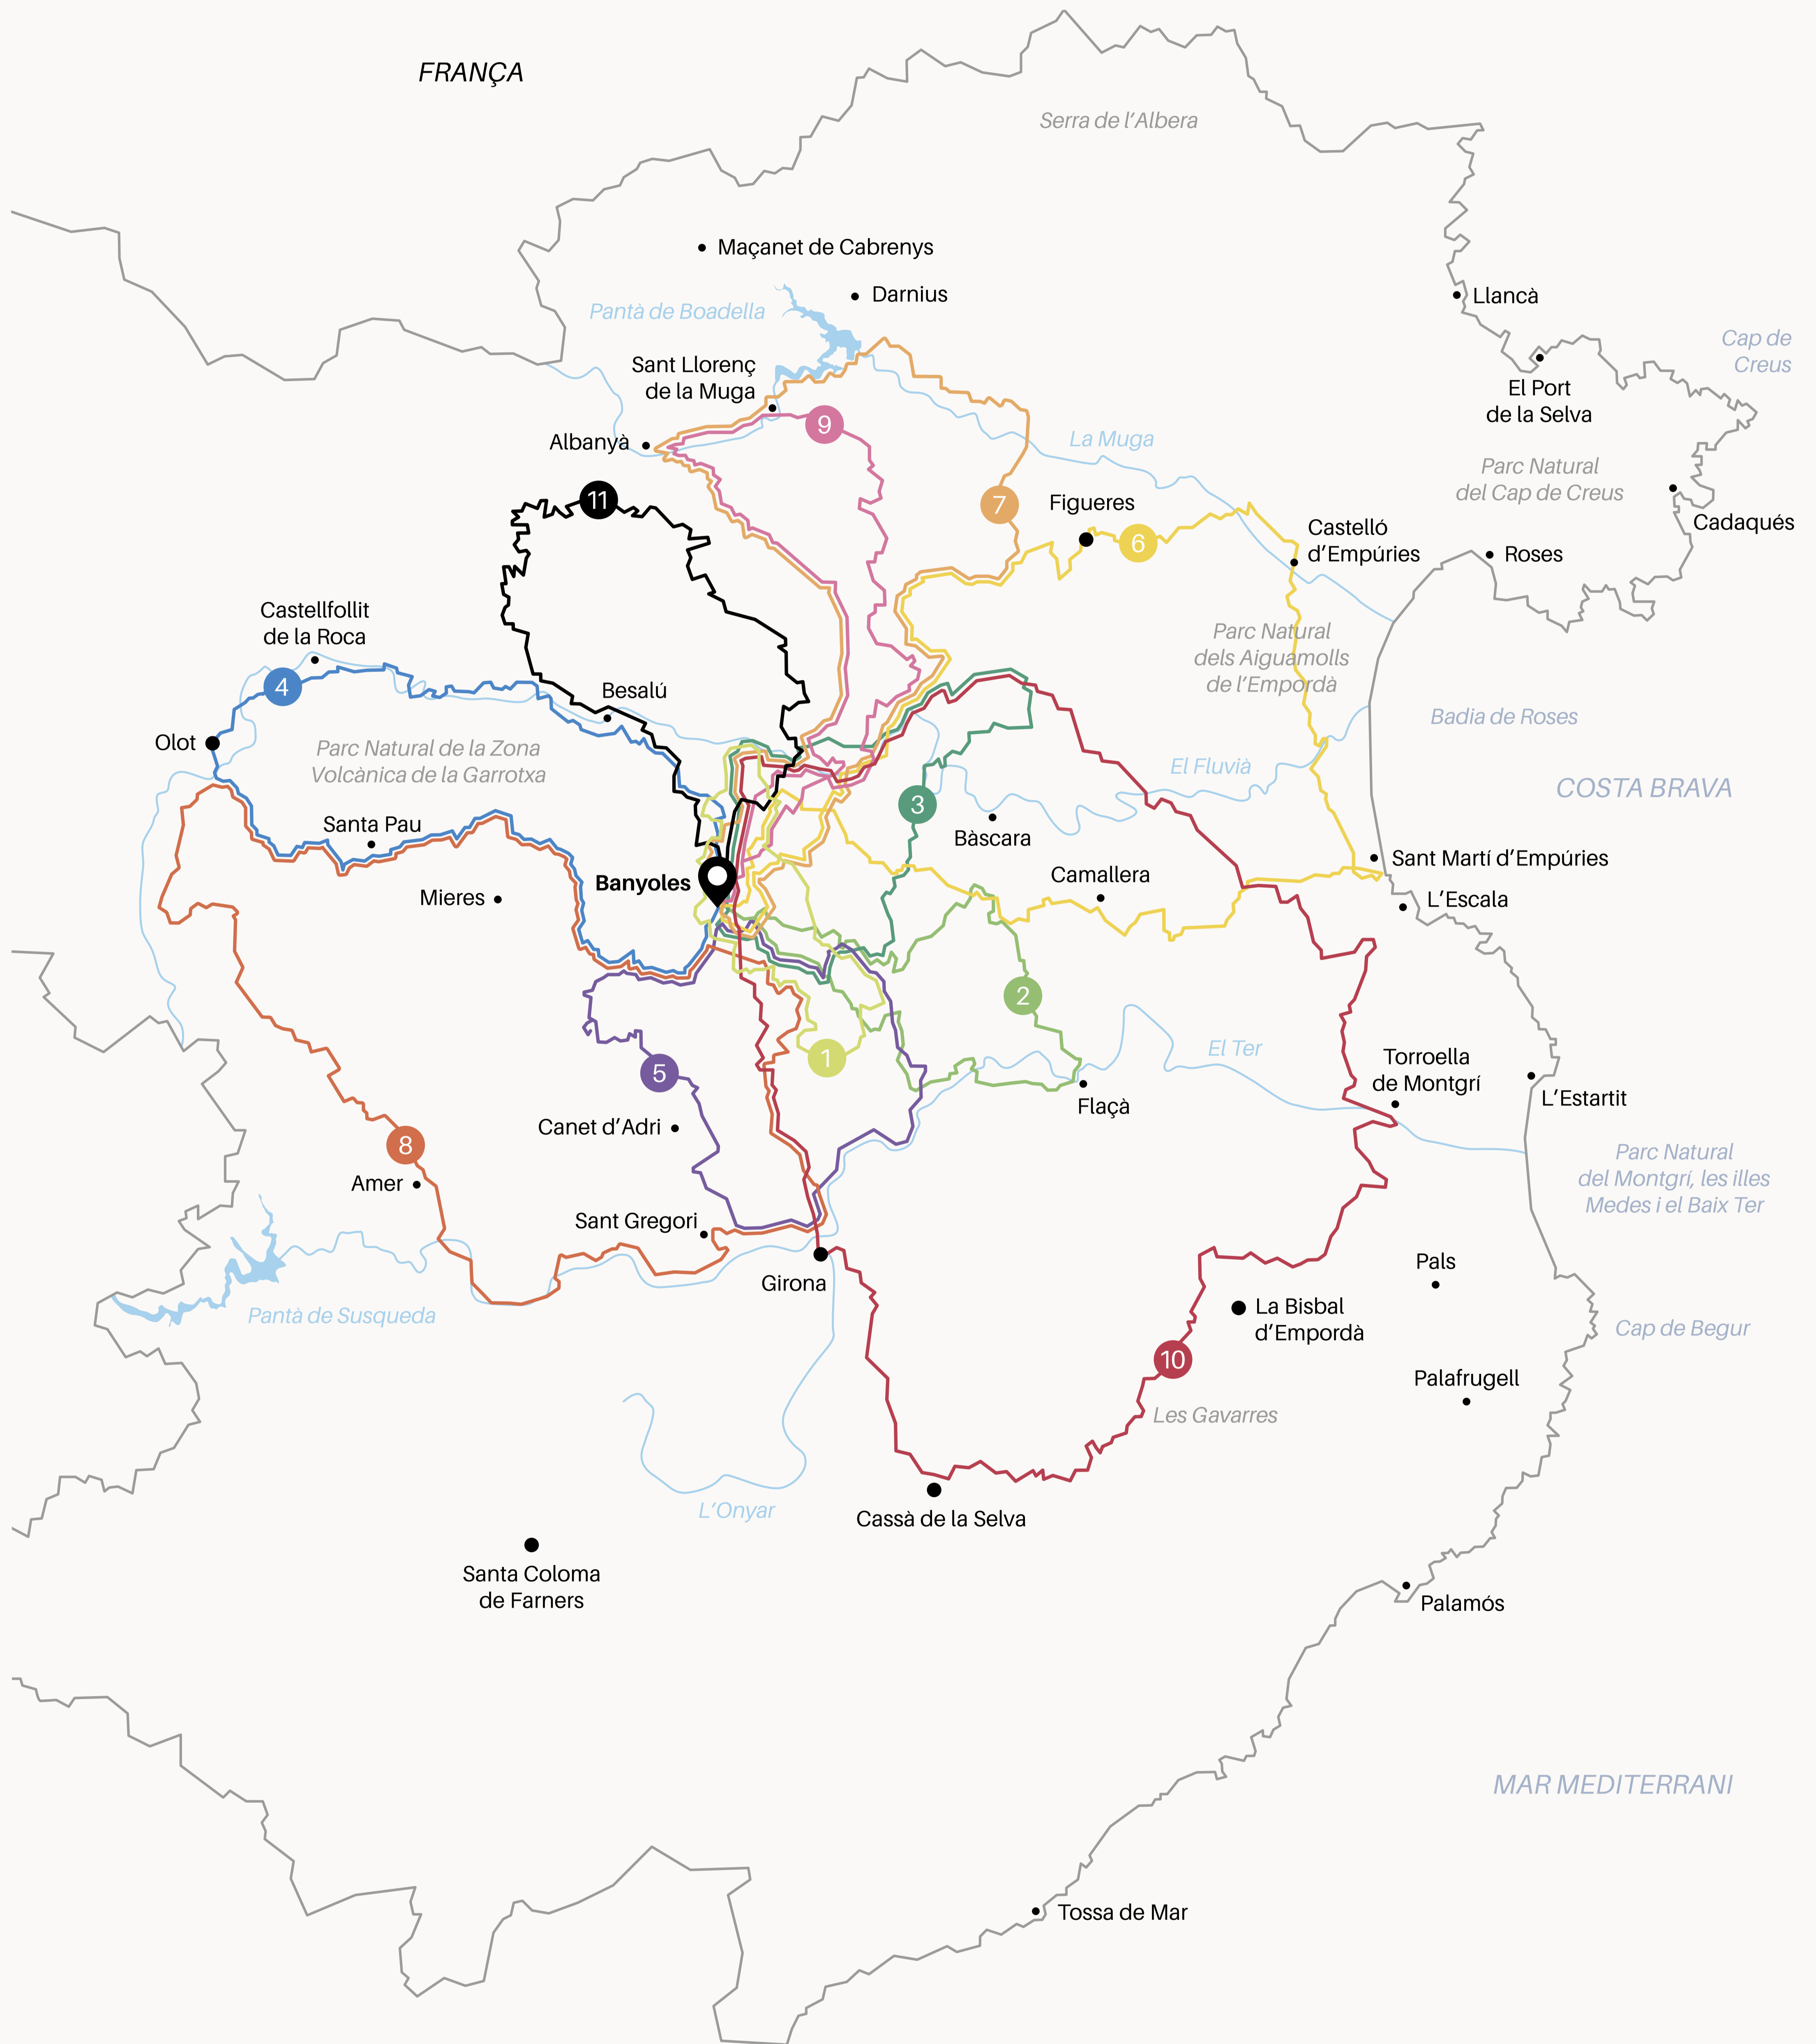

The Gravel Nest

Banyoles:
Discover.
Ride.
Repeat.

OFICINA DE TURISME
 Passeig Darder - Pesquera núm. 10
 17820 Banyoles (Girona)
 Tel. (0034) 972 583 470
 ☎ 690 853 395
 turisme@ajbanyoles.org
 #debanyoles

Banyoles Next Destination →
 Fons Europeus Next Generation